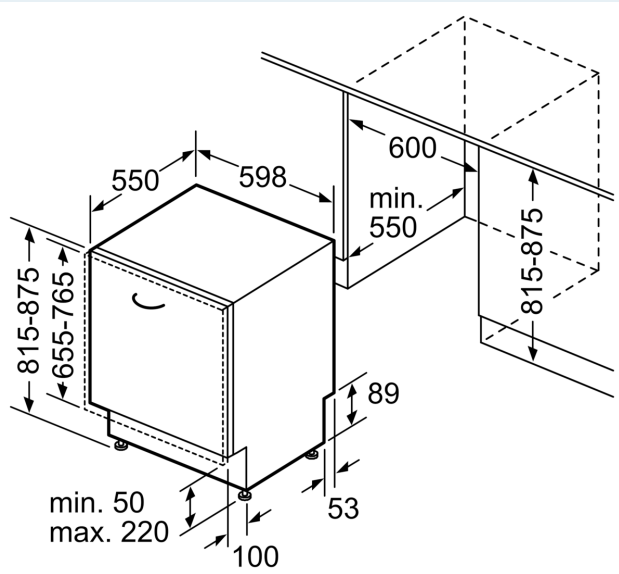

Ausstattung

Technische Daten

Energieeffizienzklasse:	B
Energieverbrauch des eco-Programms pro 100 Betriebszyklen (EU 2017/1369):	65 kWh
Höchste Anzahl von Maßgedecken (EU 2017/1369):	14
Wasserverbrauch in Litern im eco-Programm pro Betriebszyklus (EU 2017/1369):	9.0 l
Programmdauer (EU 2017/1369):	3:35 h
Geräuschwert:	42 dB(A) re 1 pW
Geräusch-Effizienzklasse:	B
Bauform:	Einbau
Höhe der Arbeitsplatte:	0 mm
Abmessungen des Gerätes:	815 x 598 x 550 mm
Min. Nischenmaße für Installation (H x B x T):	815-875 x 600 x 550 mm
Tiefe bei geöffneter Tür (90°):	1150 mm
Höhenverstellbare Füße:	Ja - alle von vorne
Höhenverstellung max.:	60 mm
Verstellbarer Sockel:	Horizontal und Vertikal
Nettogewicht:	39.1 kg
Bruttogewicht:	41.0 kg
Anschlusswert:	2400 W
Absicherung:	10 A
Spannung:	220-240 V
Frequenz:	50; 60 Hz
Länge Anschlusskabel:	175.0 cm
Steckerart:	Schuko-/Gardy mit Erdung
Länge Zulaufschlauch:	165 cm
Länge Ablaufschlauch:	190 cm
EAN-Nummer:	4242003938744
Gerätetyp:	Einbau / Vollintegrierbar

Maße

- Gerätemaße (H x B x T): 81.5 cm x 59.8 cm x 55.0 cm

¹ auf einer Energieeffizienzklassen-Skala von A bis G

²Energieverbrauch kWh/100 Betriebszyklen (im Programm Eco 50 °C)

³ Wasserverbrauch in Liter pro Betriebszyklus (im Programm Eco 50 °C)

Maßzeichnungen

Maße in mm

⚡ Steckdose
() Werte mit Verlängerungssatz

Maße in mm