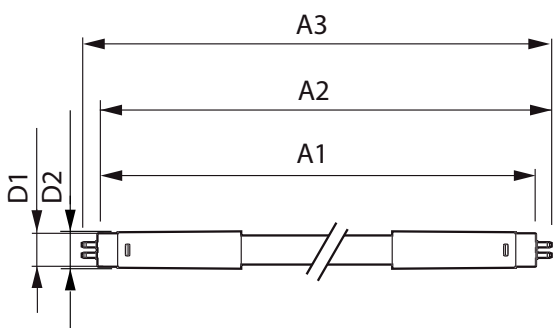

MASTER LEDtube InstantFit HF T5

Mekanik och armaturhus

Lampans ytbehandling	Frostad
Material i lampan	Plast
Produktlängd	1500 mm

Användning och godkännande

Energieffektivitetsetikett (EEL)	A++
Energisparande produkt	Yes
Godkännandemärkningar	CE-märkning RoHS compliance KEMA Keur certificate
Energiförbrukning kWh/1 000 tim	31 kWh

Produktdata

Fullständig produktkod	871869668556300
Beställningsproduktnamn	Master LEDtube HF 1500mm HO 26W 865 T5
EAN/UPC – Produkt	8718696685563
Beställningsnummer	68556300
Räknare – Antal per förpackning	1
Räknare – antal förpackningar per kartong	10
SAP-material	929001296302
Nettovikt (stycke)	0,197 kg

Måttskiss

TLED 230V 26W-49W 3700lm 6500K G5 ND

Product	D1	D2	A1	A2	A3
Master LEDtube HF 1500mm HO 26W 865 T5	15,2 mm	21 mm	1447,8 mm	1454,9 mm	1462 mm

Fotometriska data