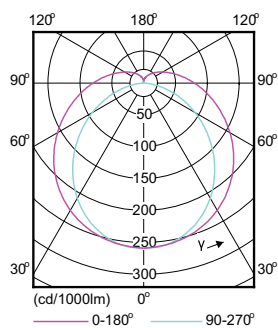

Måttskiss

TLED 230V 26W-49W 3700lm 6500K G5 ND

Product	D1	D2	A1	A2	A3
Master LEDtube HF 1500mm HO 26W 865 T5	15,2 mm	21 mm	1447,8 mm	1454,9 mm	1462 mm

Fotometriska data

LEDtube HF 1500mm 26W G5 865 3900lm T5 HO