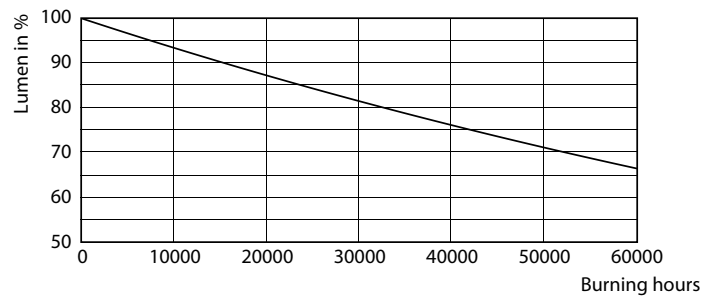

LEDtube HF 1500mm 26W G5 865 3900lm T5 HO

MASTER LEDtube InstantFit HF T5

Fotometriska data

LEDtube HF 1500mm 26W G5 865 3900lm T5 HO

Livslängd

LEDtube HF 1500mm 26W G5 T5

LEDtube HF 1500mm 26W G5 T5