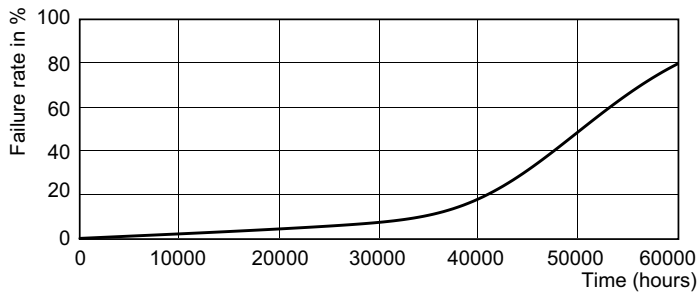

LEDtube HF 1500mm 26W G5 865 3900lm T5 HO

MASTER LEDtube InstantFit HF T5

Fotometriska data

LEDtube HF 1500mm 26W G5 865 3900lm T5 HO

Livslängd

LEDtube HF 1500mm 26W G5 T5

LEDtube HF 1500mm 26W G5 T5