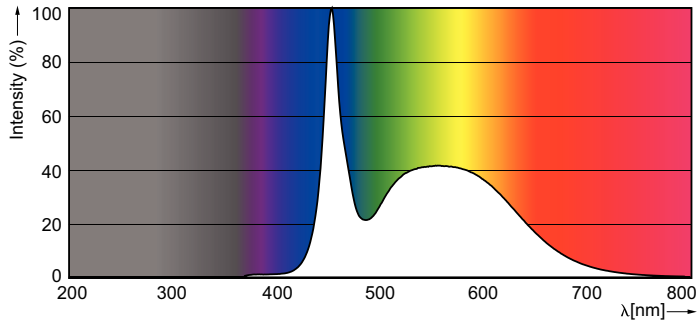

MASTER LEDtube InstantFit HF T5

Fotometriska data

LEDtube HF 1500mm 26W G5 865 3900lm T5 HO