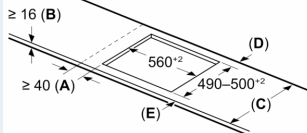

iQ700, Induktionskochfeld, 60 cm,
Schwarz, Mit Rahmen aufliegend
EX645HEC1E

Maßzeichnungen

Maße in mm

C	D	E
585-600	50	≥ 35
> 600	≥ 50	≥ 50

- A: Min. Abstand vom Kochfeldausschnitt bis zur Wand
- B: Der Abstand zwischen der Oberfläche der Arbeitsplatte und dem oberen Bereich der Backofenfront muss 30 mm betragen
- Siehe Platzbedarf für den Backofen

Die Arbeitsplatte, in die das Kochfeld eingebaut wird, muss Belastungen von ca. 60 kg standhalten; gegebenenfalls müssen geeignete Unterkonstruktionen verwendet werden

Maße in mm