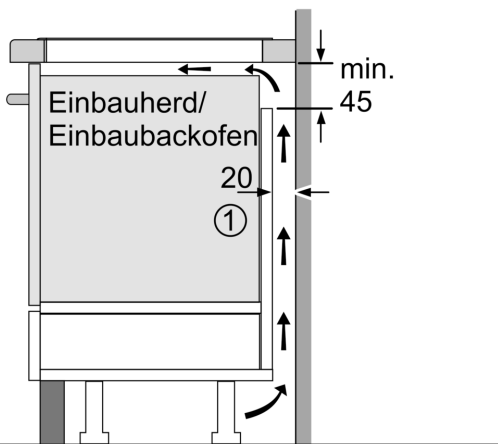

Installation

- Maße des Gerätes (HxBxT mm): 55 x 583 x 513
- Erforderliche Nischengröße (HxBxT mm) : 55 x 560 x (490 - 500)
- Minimale Arbeitsplattenstärke: 16 mm
- Gesamtanschlusswert: 7400 W
- Die powerManagement Funktion: Begrenzen Sie bei Bedarf die maximale Leistung (Abhängig vom Sicherungsschutz der Elektroinstallation).

iQ700, Induktionskochfeld, 60 cm,
Schwarz, Mit Rahmen aufliegend
EX645HEC1E

Maßzeichnungen

Maße in mm

C	D	E
585-600	50	≥ 35
> 600	≥ 50	≥ 50

- A: Min. Abstand vom Kochfeldausschnitt bis zur Wand
- B: Der Abstand zwischen der Oberfläche der Arbeitsplatte und dem oberen Bereich der Backofenfront muss 30 mm betragen
- Siehe Platzbedarf für den Backofen

Die Arbeitsplatte, in die das Kochfeld eingebaut wird, muss Belastungen von ca. 60 kg standhalten; gegebenenfalls müssen geeignete Unterkonstruktionen verwendet werden

Maße in mm

A: Eintauchtiefe

① Lüftungspalt muß vorgesehen werden.