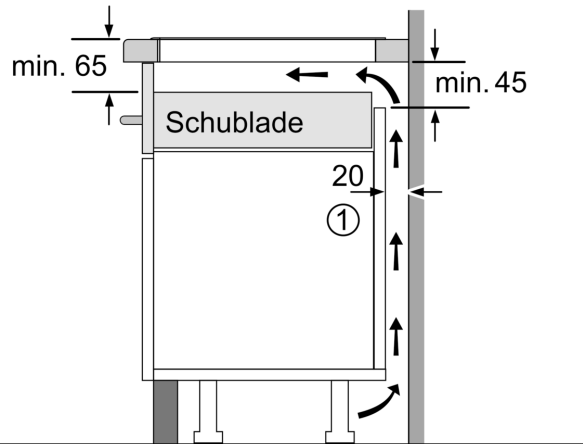

Installation

- Maße des Gerätes (HxBxT mm): 55 x 583 x 513
- Erforderliche Nischengröße (HxBxT mm) : 55 x 560 x (490 - 500)
- Minimale Arbeitsplattenstärke: 16 mm
- Gesamtanschlusswert: 7400 W
- Die powerManagement Funktion: Begrenzen Sie bei Bedarf die maximale Leistung (Abhängig vom Sicherungsschutz der Elektroinstallation).

iQ700, Induktionskochfeld, 60 cm,
Schwarz, Mit Rahmen aufliegend
EX645HEC1E

Maßzeichnungen

Maße in mm

C	D	E
585-600	50	≥ 35
> 600	≥ 50	≥ 50

- A: Min. Abstand vom Kochfeldausschnitt bis zur Wand
- B: Der Abstand zwischen der Oberfläche der Arbeitsplatte und dem oberen Bereich der Backofenfront muss 30 mm betragen
- Siehe Platzbedarf für den Backofen

Die Arbeitsplatte, in die das Kochfeld eingebaut wird, muss Belastungen von ca. 60 kg standhalten; gegebenenfalls müssen geeignete Unterkonstruktionen verwendet werden

Maße in mm

A: Eintauchtiefe

① Lüftungspalt muß vorgesehen werden.

Maße in mm

① Lüftungspalt muß vorgesehen werden.

Maße in mm

Maßzeichnungen