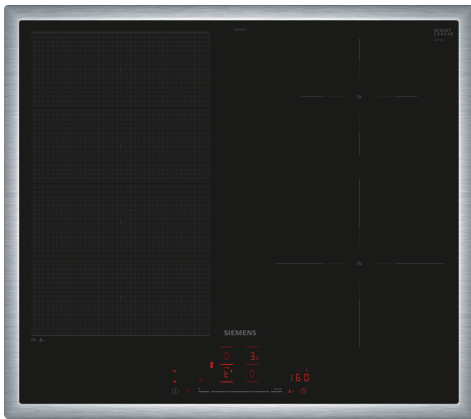

iQ700, Induktionskochfeld, 60 cm, Schwarz, Mit Rahmen aufliegend EX645HEC1E

Das intelligente Flex-Induktionskochfeld – für mehr Flexibilität beim Kochen und unendliche Möglichkeiten durch Home Connect Verbindung.

Ausstattung

Technische Daten

Geräteart:	Kochstelle
Glaskeramik	
Bauform:	Einbau
Energiequelle:	Elektro
Anzahl der Kochzonen:	4
Min. Nischenmaße für Installation (H x B x T):	55 x 560-560 x 490-500 mm
Gerätebreite:	583 mm
Abmessungen des Gerätes:	55 x 583 x 513 mm
Abmessungen des verpackten Gerätes:	126 x 753 x 608 mm
Nettogewicht:	11.2 kg
Bruttogewicht:	13.5 kg
Restwärmanzeige:	Getrennt
Lage der Steuerung:	Vorne
Hauptoberflächenmaterial:	Glaskeramik
Oberflächenfarbe:	Edelstahl, Schwarz
Rahmenfarbe:	Edelstahl
Länge Anschlusskabel:	100.0 cm
EAN-Nummer:	4242003935453
Spannung:	220-240 V

iQ700, Induktionskochfeld, 60 cm, Schwarz, Mit Rahmen aufliegend EX645HEC1E

Ausstattung

- 60 cm: Platz für 4 Töpfe oder Pfannen

Flexibilität der Kochzonen

- 1 varioInduktions-Kochzone: Verwenden Sie Kochgeschirr beliebiger Form und Größe innerhalb der 40 cm langen Zone.
- Kochzone vorne links: 190 mm, 225 mm, 2.2 kW (maximale Leistung 3.7 kW)
- Kochzone hinten links: 190 mm, 225 mm, 2.2 kW (maximale Leistung 3.7 kW)
- Kochzone hinten rechts: 145 mm, 1.6 kW (maximale Leistung 2.2 kW)
- Kochzone vorne rechts: 210 mm, 2.5 kW (maximale Leistung 3.7 kW)