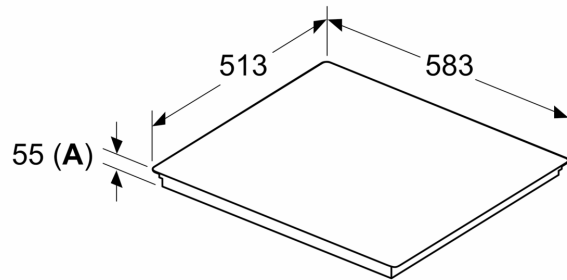

iQ700, Induktionskochfeld, 60 cm,
Schwarz, Mit Rahmen aufliegend
EX645HEC1E

Maßzeichnungen

Maße in mm

C	D	E
585-600	50	≥ 35
> 600	≥ 50	≥ 50

- A: Min. Abstand vom Kochfeldausschnitt bis zur Wand
- B: Der Abstand zwischen der Oberfläche der Arbeitsplatte und dem oberen Bereich der Backofenfront muss 30 mm betragen
- Siehe Platzbedarf für den Backofen

Die Arbeitsplatte, in die das Kochfeld eingebaut wird, muss Belastungen von ca. 60 kg standhalten; gegebenenfalls müssen geeignete Unterkonstruktionen verwendet werden

Maße in mm

A: Eintauchtiefe