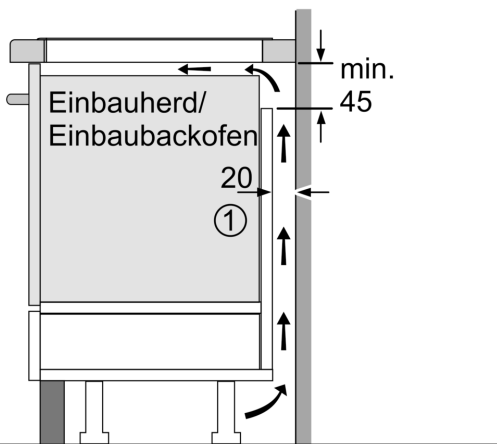

#### Installation

- Maße des Gerätes (HxBxT mm): 55 x 583 x 513
- Erforderliche Nischengröße (HxBxT mm): 55 x 560 x (490 - 500)
- Minimale Arbeitsplattenstärke: 16 mm
- Gesamtanschlusswert: 7400 W
- Die powerManagement Funktion: Begrenzen Sie bei Bedarf die maximale Leistung (Abhängig vom Sicherungsschutz der Elektroinstallation).

iQ500, Induktionskochfeld, 60 cm,  
Schwarz, Mit Rahmen aufliegend  
ED645HQC1E

Maßzeichnungen

Maße in mm

C	D	E
585-600	50	≥ 35
> 600	≥ 50	≥ 50

- A: Min. Abstand vom Kochfeldausschnitt bis zur Wand
- B: Der Abstand zwischen der Oberfläche der Arbeitsplatte und dem oberen Bereich der Backofenfront muss 30 mm betragen
- Siehe Platzbedarf für den Backofen

Die Arbeitsplatte, in die das Kochfeld eingebaut wird, muss Belastungen von ca. 60 kg standhalten; gegebenenfalls müssen geeignete Unterkonstruktionen verwendet werden

Maße in mm

A: Eintauchtiefe

① Lüftungspalt muß vorgesehen werden.