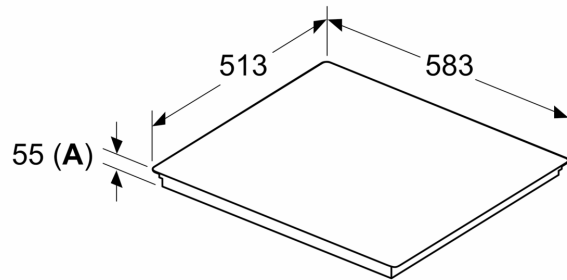

iQ500, Induktionskochfeld, 60 cm,
Schwarz, Mit Rahmen aufliegend
ED645HQC1E

Maßzeichnungen

Maße in mm

C	D	E
585-600	50	≥ 35
> 600	≥ 50	≥ 50

- A: Min. Abstand vom Kochfeldausschnitt bis zur Wand
- B: Der Abstand zwischen der Oberfläche der Arbeitsplatte und dem oberen Bereich der Backofenfront muss 30 mm betragen
- Siehe Platzbedarf für den Backofen

Die Arbeitsplatte, in die das Kochfeld eingebaut wird, muss Belastungen von ca. 60 kg standhalten; gegebenenfalls müssen geeignete Unterkonstruktionen verwendet werden

Maße in mm

A: Eintauchtiefe