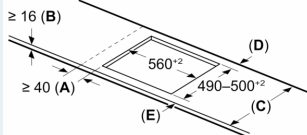

iQ500, Induktionskochfeld, 60 cm,
Schwarz, Mit Rahmen aufliegend
ED645HQC1E

Maßzeichnungen

Maße in mm

C	D	E
585-600	50	≥ 35
> 600	≥ 50	≥ 50

- A: Min. Abstand vom Kochfeldausschnitt bis zur Wand
- B: Der Abstand zwischen der Oberfläche der Arbeitsplatte und dem oberen Bereich der Backofenfront muss 30 mm betragen
- Siehe Platzbedarf für den Backofen

Die Arbeitsplatte, in die das Kochfeld eingebaut wird, muss Belastungen von ca. 60 kg standhalten; gegebenenfalls müssen geeignete Unterkonstruktionen verwendet werden

Maße in mm