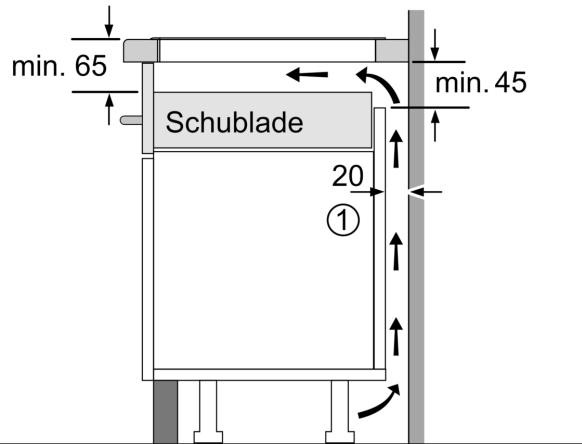

#### Installation

- Maße des Gerätes (HxBxT mm): 55 x 583 x 513
- Erforderliche Nischengröße (HxBxT mm): 55 x 560 x (490 - 500)
- Minimale Arbeitsplattenstärke: 16 mm
- Gesamtanschlusswert: 7400 W
- Die powerManagement Funktion: Begrenzen Sie bei Bedarf die maximale Leistung (Abhängig vom Sicherungsschutz der Elektroinstallation).

iQ500, Induktionskochfeld, 60 cm,  
Schwarz, Mit Rahmen aufliegend  
ED645HQC1E

Maßzeichnungen

Maße in mm

C	D	E
585-600	50	≥ 35
> 600	≥ 50	≥ 50

- A: Min. Abstand vom Kochfeldausschnitt bis zur Wand
- B: Der Abstand zwischen der Oberfläche der Arbeitsplatte und dem oberen Bereich der Backofenfront muss 30 mm betragen
- Siehe Platzbedarf für den Backofen

Die Arbeitsplatte, in die das Kochfeld eingebaut wird, muss Belastungen von ca. 60 kg standhalten; gegebenenfalls müssen geeignete Unterkonstruktionen verwendet werden

Maße in mm

A: Eintauchtiefe

① Lüftungspalt muß vorgesehen werden.

Maße in mm

① Lüftungspalt muß vorgesehen werden.

Maße in mm

Maßzeichnungen