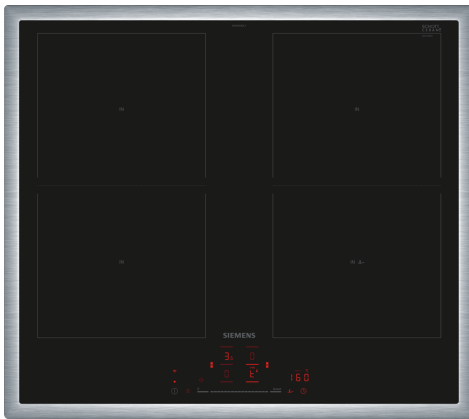

## iQ500, Induktionskochfeld, 60 cm, Schwarz, Mit Rahmen aufliegend ED645HQC1E